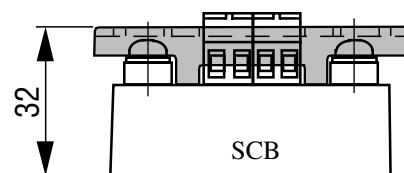

Capot protecteur pour relais monophasés

Protective cover for one phase SSR

1K470000

SCB-SC 125A
(or all SC range)

ISO 9001
N° 1993/1106a

Proud to serve you

All technical characteristics are subject to change without previous notice.
Caractéristiques sujettes à modifications sans préavis.