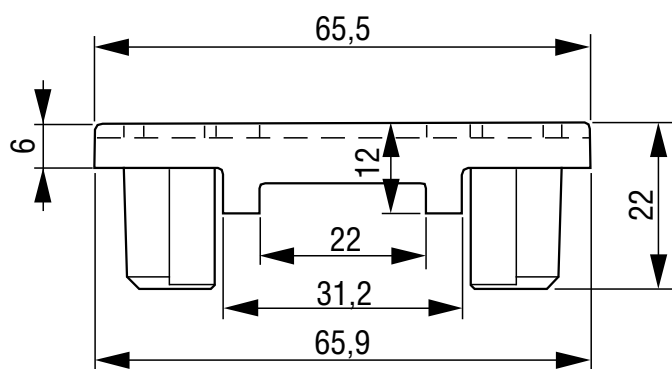

Capot protecteur pour relais monophasés

Protective cover for one phase SSR

1K470000

SCB-SC 125A
(or all SC range)

ISO 9001
N° 1993/1106a

Proud to serve you

All technical characteristics are subject to change without previous notice.
Caractéristiques sujettes à modifications sans préavis.