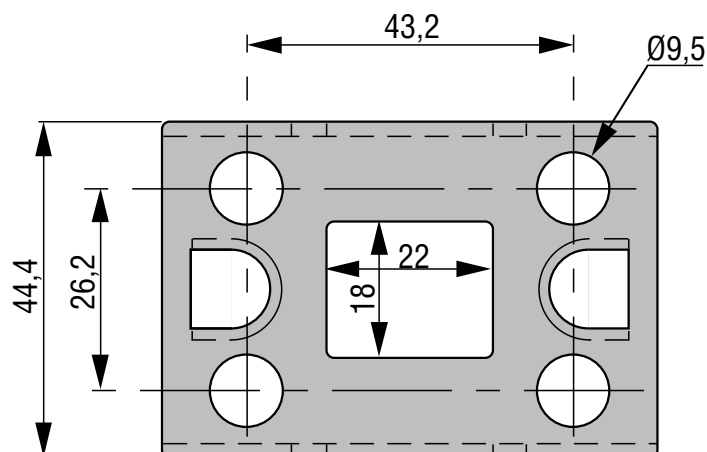

Capot protecteur pour relais monophasés

Protective cover for one phase SSR

1K470000

SCB-SC 125A
(or all SC range)

ISO 9001
N° 1993/1106a

Proud to serve you

All technical characteristics are subject to change without previous notice.
Caractéristiques sujettes à modifications sans préavis.