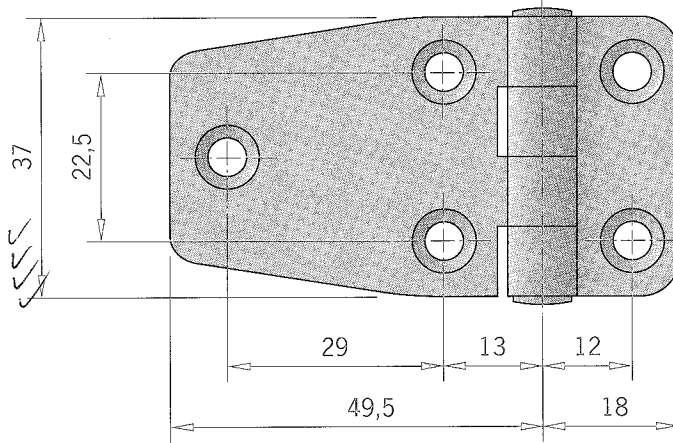

7 320394 415710

7 320394 415727

7 320394 415734

7 320394 415741

Art no	441571 / H=10mm
Art no	441572 / H=12mm
Art no	441573 / H=15mm
Art no	441574 / H=20mm
Material	Rfr. SIS 2333 / S.S. ASTM 304
Ytbehandling / Treatment	Elektropolerat / Electro polished
Vikt / Weight	52-65g/st / 52-65g/pcs

Art no	441630
Material	Rfr. SIS 2333 / S.S. ASTM 304
Ytbehandling / Treatment	Elektropolerat / Electro polished
Vikt / Weight	45g/st / 45g/pcs

	H	A	B	C	
Art no	444030	10	57	22	24
Art no	444031	15	57	22	24
Art no	441591	10	38	13	12
Art no	441592	12	38	13	12
Art no	441593	15	38	13	12
Art no	441594	20	38	13	12
Material	Rfr. SIS 2333 / S.S. ASTM 304				
Ytbehandling / Treatment	Elektropolerat / Electro polished				
Vikt / Weight	36-49g/st / 36-49g/pcs				