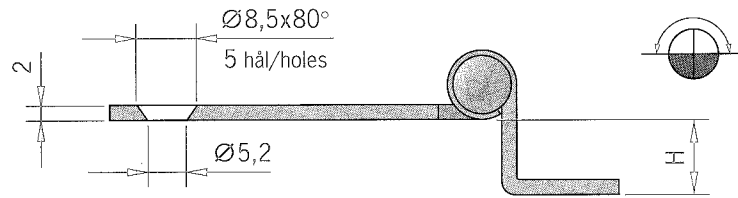

7 320394 415710

7 320394 415727

7 320394 415734

7 320394 415741

Art no	441571 / H=10mm
Art no	441572 / H=12mm
Art no	441573 / H=15mm
Art no	441574 / H=20mm
Material	Rfr. SIS 2333 / S.S. ASTM 304
Ytbehandling / Treatment	Elektropolerat / Electro polished
Vikt / Weight	52-65g/st / 52-65g/pcs

Art no	441630
Material	Rfr. SIS 2333 / S.S. ASTM 304
Ytbehandling / Treatment	Elektropolerat / Electro polished
Vikt / Weight	45g/st / 45g/pcs

	H	A	B	C	
Art no	444030	10	57	22	24
Art no	444031	15	57	22	24
Art no	441591	10	38	13	12
Art no	441592	12	38	13	12
Art no	441593	15	38	13	12
Art no	441594	20	38	13	12
Material	Rfr. SIS 2333 / S.S. ASTM 304				
Ytbehandling / Treatment	Elektropolerat / Electro polished				
Vikt / Weight	36-49g/st / 36-49g/pcs				