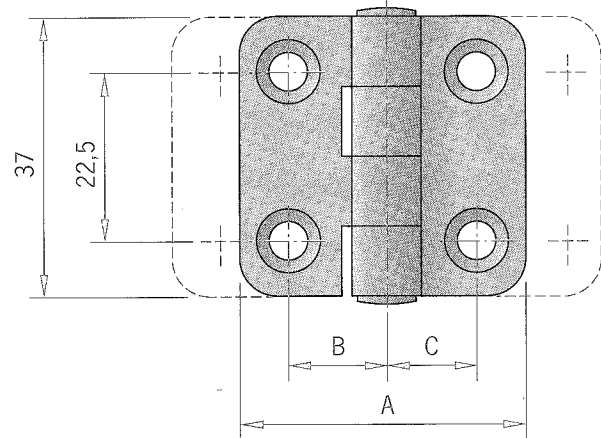

7 320394 415710

7 320394 415727

7 320394 415734

7 320394 415741

Art no	441571 / H=10mm
Art no	441572 / H=12mm
Art no	441573 / H=15mm
Art no	441574 / H=20mm
Material	Rfr. SIS 2333 / S.S. ASTM 304
Ytbehandling / Treatment	Elektropolerat / Electro polished
Vikt / Weight	52-65g/st / 52-65g/pcs

Art no	441630
Material	Rfr. SIS 2333 / S.S. ASTM 304
Ytbehandling / Treatment	Elektropolerat / Electro polished
Vikt / Weight	45g/st / 45g/pcs

	H	A	B	C	
Art no	444030	10	57	22	24
Art no	444031	15	57	22	24
Art no	441591	10	38	13	12
Art no	441592	12	38	13	12
Art no	441593	15	38	13	12
Art no	441594	20	38	13	12
Material	Rfr. SIS 2333 / S.S. ASTM 304				
Ytbehandling / Treatment	Elektropolerat / Electro polished				
Vikt / Weight	36-49g/st / 36-49g/pcs				