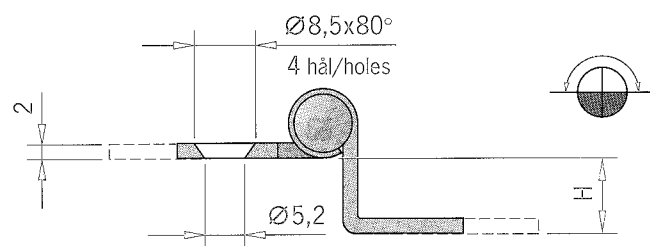

7 320394 415710

7 320394 415727

7 320394 415734

7 320394 415741

Art no	441571 / H=10mm
Art no	441572 / H=12mm
Art no	441573 / H=15mm
Art no	441574 / H=20mm
Material	Rfr. SIS 2333 / S.S. ASTM 304
Ytbehandling / Treatment	Elektropolerat / Electro polished
Vikt / Weight	52-65g/st / 52-65g/pcs

Art no	441630
Material	Rfr. SIS 2333 / S.S. ASTM 304
Ytbehandling / Treatment	Elektropolerat / Electro polished
Vikt / Weight	45g/st / 45g/pcs

	H	A	B	C	
Art no	444030	10	57	22	24
Art no	444031	15	57	22	24
Art no	441591	10	38	13	12
Art no	441592	12	38	13	12
Art no	441593	15	38	13	12
Art no	441594	20	38	13	12
Material	Rfr. SIS 2333 / S.S. ASTM 304				
Ytbehandling / Treatment	Elektropolerat / Electro polished				
Vikt / Weight	36-49g/st / 36-49g/pcs				