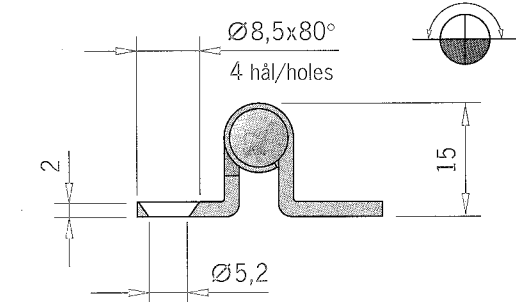

7 320394 415710

7 320394 415727

7 320394 415734

7 320394 415741

Art no	441571 / H=10mm
Art no	441572 / H=12mm
Art no	441573 / H=15mm
Art no	441574 / H=20mm
Material	Rfr. SIS 2333 / S.S. ASTM 304
Ytbehandling / Treatment	Elektropolerat / Electro polished
Vikt / Weight	52-65g/st / 52-65g/pcs

Art no	441630
Material	Rfr. SIS 2333 / S.S. ASTM 304
Ytbehandling / Treatment	Elektropolerat / Electro polished
Vikt / Weight	45g/st / 45g/pcs

	H	A	B	C	
Art no	444030	10	57	22	24
Art no	444031	15	57	22	24
Art no	441591	10	38	13	12
Art no	441592	12	38	13	12
Art no	441593	15	38	13	12
Art no	441594	20	38	13	12
Material	Rfr. SIS 2333 / S.S. ASTM 304				
Ytbehandling / Treatment	Elektropolerat / Electro polished				
Vikt / Weight	36-49g/st / 36-49g/pcs				