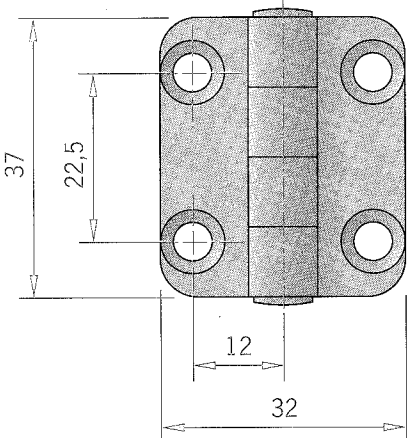

7 320394 415710

7 320394 415727

7 320394 415734

7 320394 415741

Art no	441571 / H=10mm
Art no	441572 / H=12mm
Art no	441573 / H=15mm
Art no	441574 / H=20mm
Material	Rfr. SIS 2333 / S.S. ASTM 304
Ytbehandling / Treatment	Elektropolerat / Electro polished
Vikt / Weight	52-65g/st / 52-65g/pcs

Art no	441630
Material	Rfr. SIS 2333 / S.S. ASTM 304
Ytbehandling / Treatment	Elektropolerat / Electro polished
Vikt / Weight	45g/st / 45g/pcs

	H	A	B	C	
Art no	444030	10	57	22	24
Art no	444031	15	57	22	24
Art no	441591	10	38	13	12
Art no	441592	12	38	13	12
Art no	441593	15	38	13	12
Art no	441594	20	38	13	12
Material	Rfr. SIS 2333 / S.S. ASTM 304				
Ytbehandling / Treatment	Elektropolerat / Electro polished				
Vikt / Weight	36-49g/st / 36-49g/pcs				

7 320394 415918

7 320394 415925

7 320394 415932

7 320394 416304

7 320394 440309

7 320394 440316

7 320394 415949