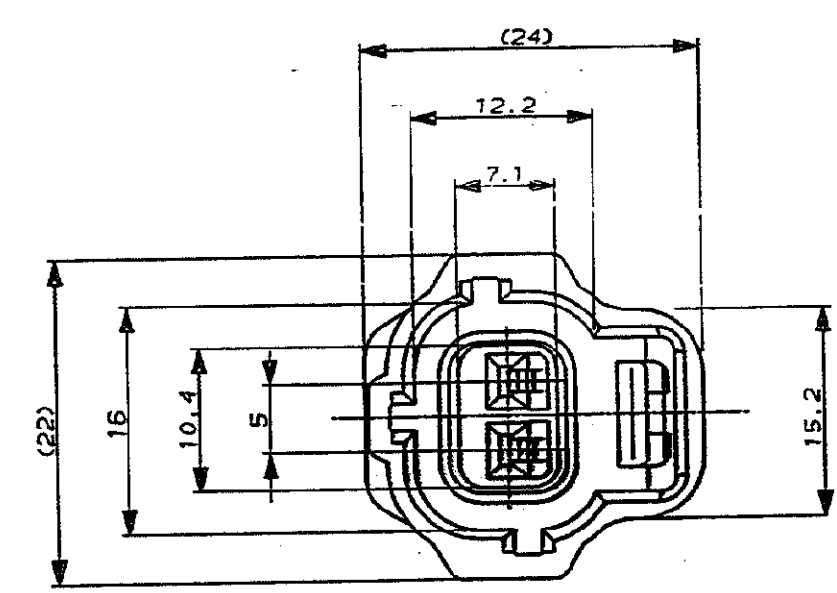

NUMBER C-174374  
 3rd ANGLE PROJECTION  
 METRIC

SECT  
 断面 A-A

- 注:
1. 本品はプラグハウジング単体とNBR製シールリングから構成されている。
  2. 適用端子型番 : 下表による。

- NOTE;
- 1 THIS PRODUCT CONSISTS OF A PLUG HOUSING AND A SEAL RING WHICH IS MADE OF NBR
  - 2 APPLIED CONTACT ;

CONTACT P/N	WIRE RANGE	INSULATION DIA
171630	AVS 0.2-AV0.5	1.4φ-2.4φ
171662	AVS 0.5-1.25	2φ-2.6φ

1-174374-4	DARK GREEN 濃緑	2P PLUG HOUSING (D) 2極プラグハウジング (D)
174374-6	GRAY 灰	2P PLUG HOUSING (D) 2極プラグハウジング (D)
174374-4	GREEN 緑	2P PLUG HOUSING (D) 2極プラグハウジング (D)
174374-3	BROWN 茶	2P PLUG HOUSING (D) 2極プラグハウジング (D)
型番 (P/N)	HSG.色	名称 (NAME)

Copyright ©1988年		Copyright ©1988		ALL RIGHTS RESERVED.		<b>AMP</b>		AMP (JAPAN), LTD. Tokyo, Japan	
WIRE RANGE SEE NOTE 2 mm² (AWG - )		INSULATION DIA SEE NOTE 2 mmφ		NAME .070 SERIES E-J2 2PPLUG HSG. (D) .070 シリーズ エコノシール J-2 コネクタ 2極プラグハウジング (D)		GENERAL TOLERANCE		LOC NUMBER	
MATERIAL GRASS FILLED PBT (ガラスス)		FINISH SEE TABLE 色: 表参照		0<math>mm</math> 10 : ±0.2 10<math>mm</math> 30 : ±0.25 30<math>mm</math> 100 : ±0.3 ANGLES : ±3°		SCALE B J		NUMBER C-174374	
DR. C. TAGUCHI		DR. J. Sogawa		APP. J. Sogawa		REV. E		SHEET 1 OF 1	

CUSTOMER DRAWING

DIMENSIONS IN MILLIMETERS. DO NOT SCALE PRINT

PRINT DIST  
 REV. 10/83