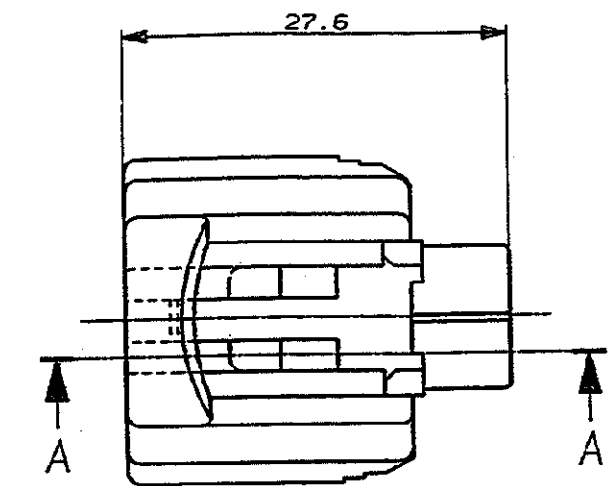

NUMBER C-174374  
 3rd ANGLE PROJECTION  
 METRIC

SECT  
 断面 A-A

- 注:
1. 本品はプラグハウジング単体とNBR製シールリングから構成されている。
  2. 適用端子型番 : 下表による。

- NOTE;
- 1 THIS PRODUCT CONSISTS OF A PLUG HOUSING AND A SEAL RING WHICH IS MADE OF NBR
  - 2 APPLIED CONTACT ;

Copyright ©1988年		Copyright ©1988		ALL RIGHTS RESERVED.		<b>AMP</b>		AMP (JAPAN), LTD. Tokyo, Japan	
WIRE RANGE SEE NOTE 2 mm² (AWG - )		INSULATION DIA SEE NOTE 2 mmφ		NAME .070 SERIES E-J2 2PPLUG HSG. (D) .070 シリーズ エコノシール J-2 コネクタ 2極プラグハウジング (D)		GENERAL TOLERANCE		LOC NUMBER	
MATERIAL GRASS FILLED PBT (ガラスス)		FINISH SEE TABLE 色: 表参照		0<math>mm</math> 10 : ±0.2 10<math>mm</math> 30 : ±0.25 30<math>mm</math> 100 : ±0.3 ANGLES : ±3°		SCALE B J		NUMBER C-174374	
DR. C. TAGUCHI		DR. J. Sogawa		APP. J. Sogawa		REV. E		SHEET 1 OF 1	