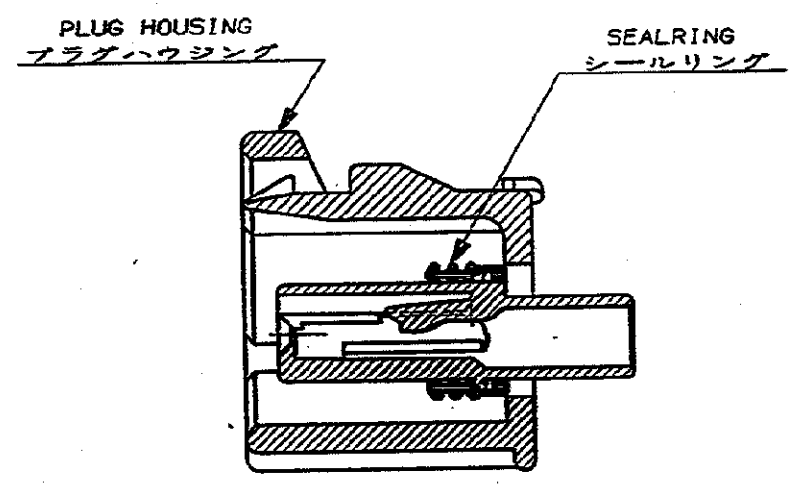

NUMBER C-174374  
 3rd ANGLE PROJECTION  
 METRIC

SECT  
 断面 A-A

- 注:
1. 本品はプラグハウジング単体とNBR製シールリングから構成されている。
  2. 適用端子型番 : 下表による。

- NOTE;
- 1 THIS PRODUCT CONSISTS OF A PLUG HOUSING AND A SEAL RING WHICH IS MADE OF NBR
  - 2 APPLIED CONTACT ;