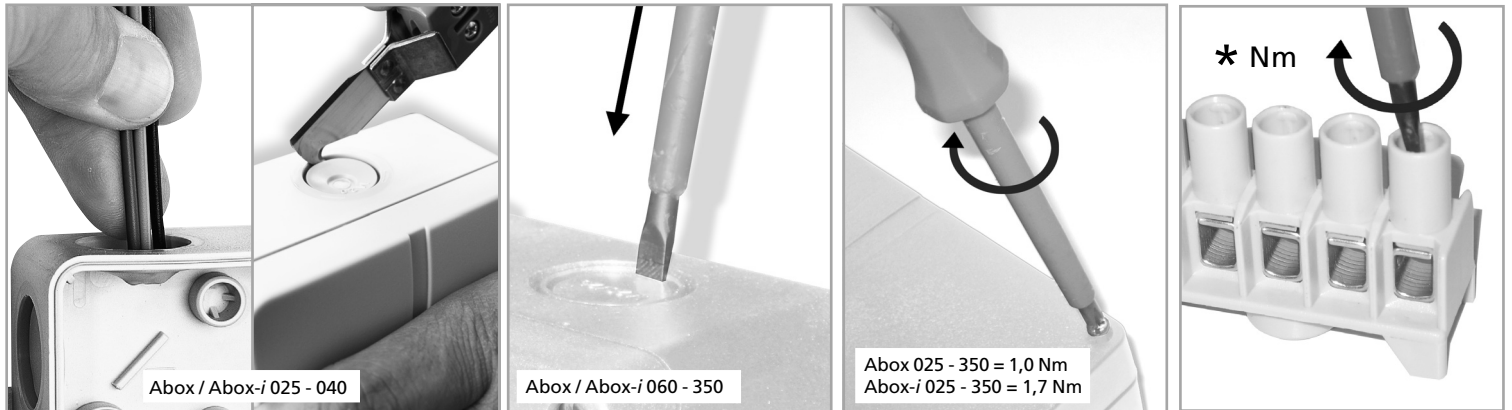

### Abox / Abox-i IP 54/65 - 690 V

Type Type Type Tipos	L	B	H	X			[mm <sup>2</sup> ]		
Abox 025-2,5 <sup>2</sup>	80	80	52	46	2,5/4 mm <sup>2</sup>	*1,2 Nm	4x1,5	4x2,5	4x4,0
Abox 040-4 <sup>2</sup>	93	93	55	59	4 mm <sup>2</sup>	*1,2 Nm	4x1,5	4x2,5	3x4
Abox 060-6 <sup>2</sup>	110	110	67	□50	6 mm <sup>2</sup>	*2,0 Nm	4x2,5	4x4	3x6
Abox 100-10 <sup>2</sup>	140	140	79	□80	10 mm <sup>2</sup>	*2,0 Nm	4x4	4x6	4x10
Abox 160-16 <sup>2</sup>	180	180	91	□120	16 mm <sup>2</sup>	*2,5 Nm	4x6	4x25	4x35
Abox 250-25 <sup>2</sup>	200	200	115	□184	25 mm <sup>2</sup>	*4,0 Nm	4x10	4x16	4x25
Abox 350-35 <sup>2</sup>	250	250	115	□184	35 mm <sup>2</sup>	*4,0 Nm	4x16	4x25	4x35