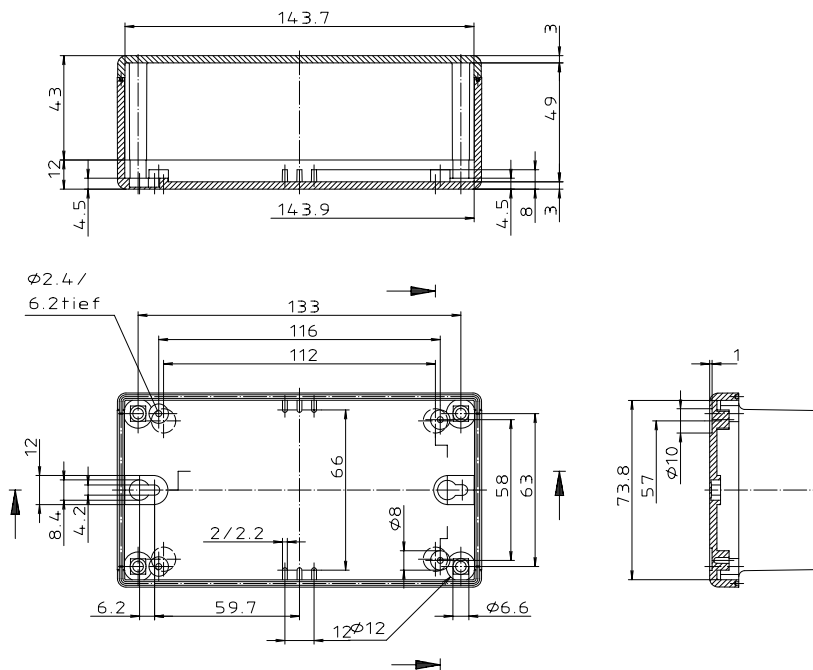

Ausführung E 440 F

Ausführung E 440 FVL

|                          |            |        |             |
|--------------------------|------------|--------|-------------|
| Maßstab: 1:1             |            |        |             |
| Zchn.Nr: 1K 04 40.018.02 |            |        |             |
| Artikel: E 440 (F) (FVL) |            |        |             |
| Katalogzeichnung         |            |        |             |
|                          |            |        |             |
| 3622                     | 08.08.2002 | DISK   | 2 801 045   |
| Ar.Nr.:                  | Datum:     | Datum: | 10.08.93 OK |