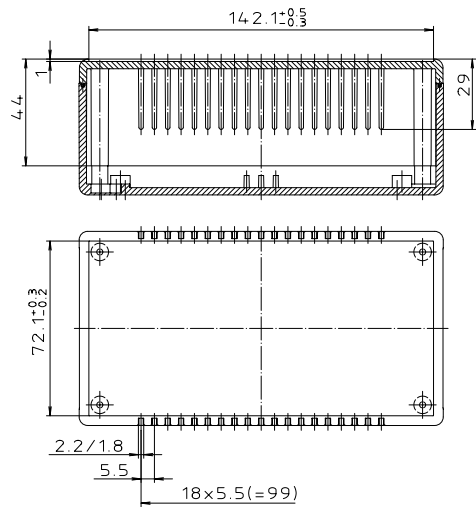

Ausführung E 440 F

Ausführung E 440 FVL

|                          |            |        |             |
|--------------------------|------------|--------|-------------|
| Maßstab: 1:1             |            |        |             |
| Zchn.Nr: 1K 04 40.018.02 |            |        |             |
| Artikel: E 440 (F) (FVL) |            |        |             |
| Katalogzeichnung         |            |        |             |
|                          |            |        |             |
| 3622                     | 08.08.2002 | DISK   | 2 801 045   |
| Ar.Nr.:                  | Datum:     | Datum: | 10.08.93 OK |