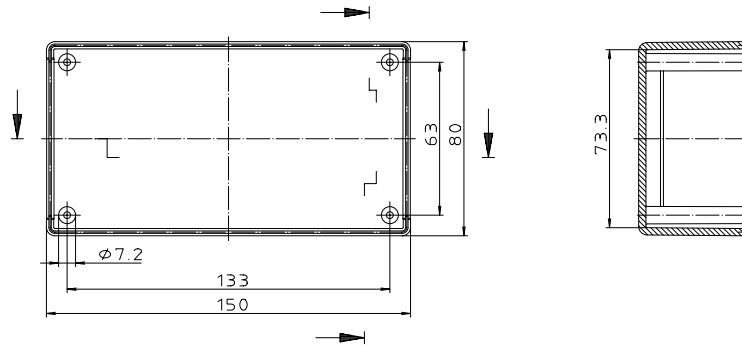

Ausführung E 440 F

Ausführung E 440 FVL

|                          |            |        |             |
|--------------------------|------------|--------|-------------|
| Maßstab: 1:1             |            |        |             |
| Zchn.Nr: 1K 04 40.018.02 |            |        |             |
| Artikel: E 440 (F) (FVL) |            |        |             |
| Katalogzeichnung         |            |        |             |
|                          |            |        |             |
| 3622                     | 08.08.2002 | DISK   | 2 801 045   |
| Ar.Nr.:                  | Datum:     | Datum: | 10.08.93 OK |