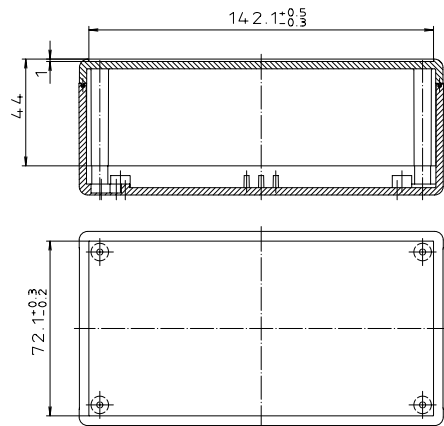

Ausführung E 440 F

Ausführung E 440 FVL

|                          |            |        |             |
|--------------------------|------------|--------|-------------|
| Maßstab: 1:1             |            |        |             |
| Zchn.Nr: 1K 04 40.018.02 |            |        |             |
| Artikel: E 440 (F) (FVL) |            |        |             |
| Katalogzeichnung         |            |        |             |
|                          |            |        |             |
| 3622                     | 08.08.2002 | DISK   | 2 801 045   |
| Ar.Nr.:                  | Datum:     | Datum: | 10.08.93 OK |