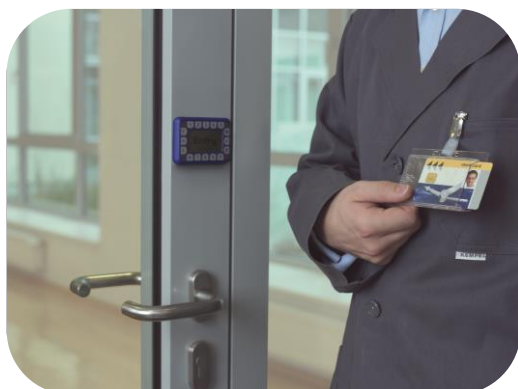

PORTE-CARTE DE SECURITE AVEC CLIP

Réf. Durable : 8005
Coloris : Transparent (19)

Votre carte d'accès toujours à portée de mains !

Le nouveau porte-carte de sécurité avec clip a été spécialement conçu pour sécuriser le contrôle d'accès dans vos locaux. Encore plus résistant, il est idéal pour les personnes devant présenter régulièrement à une machine de contrôle, un badge ou une carte de sécurité. Sa double perforation renforcée permet une utilisation au format portrait ou paysage. Ses nouveaux coins arrondis rendent le porte-carte plus élégant et valorise l'image de votre entreprise. La carte est protégée recto/verso et son accès est facilité par une encoche au dos permettant son retrait ou son remplacement. Son ergot de sécurité maintient parfaitement la carte pour éviter qu'elle ne glisse. Le porte-badge peut être également combiné avec un enrouleur, un lacet... Fabriqué en polystyrène rigide de haute qualité pour une utilisation intensive.

◆◆ Caractéristiques

- ✓ Solide et résistant
- ✓ Perforation renforcée
- ✓ Maintien parfait de la carte
- ✓ Protection de la bande magnétique
- ✓ Insertion facile de la carte
- ✓ S'utilise en format portrait et paysage

◆◆ Cibles privilégiées

- ✓ Entreprises / Administrations
- ✓ Aéroports
- ✓ Banques
- ✓ Hôpitaux / Laboratoires...

◆◆ Dimensions (H x L) :
54 x 85 mm

◆◆ Éléments fournis :
25 pièces

◆◆ Matière:
Porte-badge en polystyrène injecté
Clip métallique