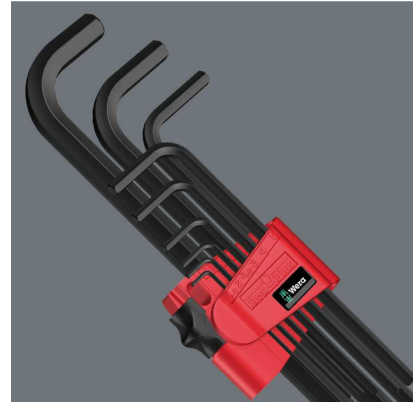

## 950 SPKL L-key Multicolour, imperial, 1/8 inch leuchtpink

EAN: 4013288182524  
Type: 950 SPKL inch  
Size: 1/8x123

Code: 05022632001