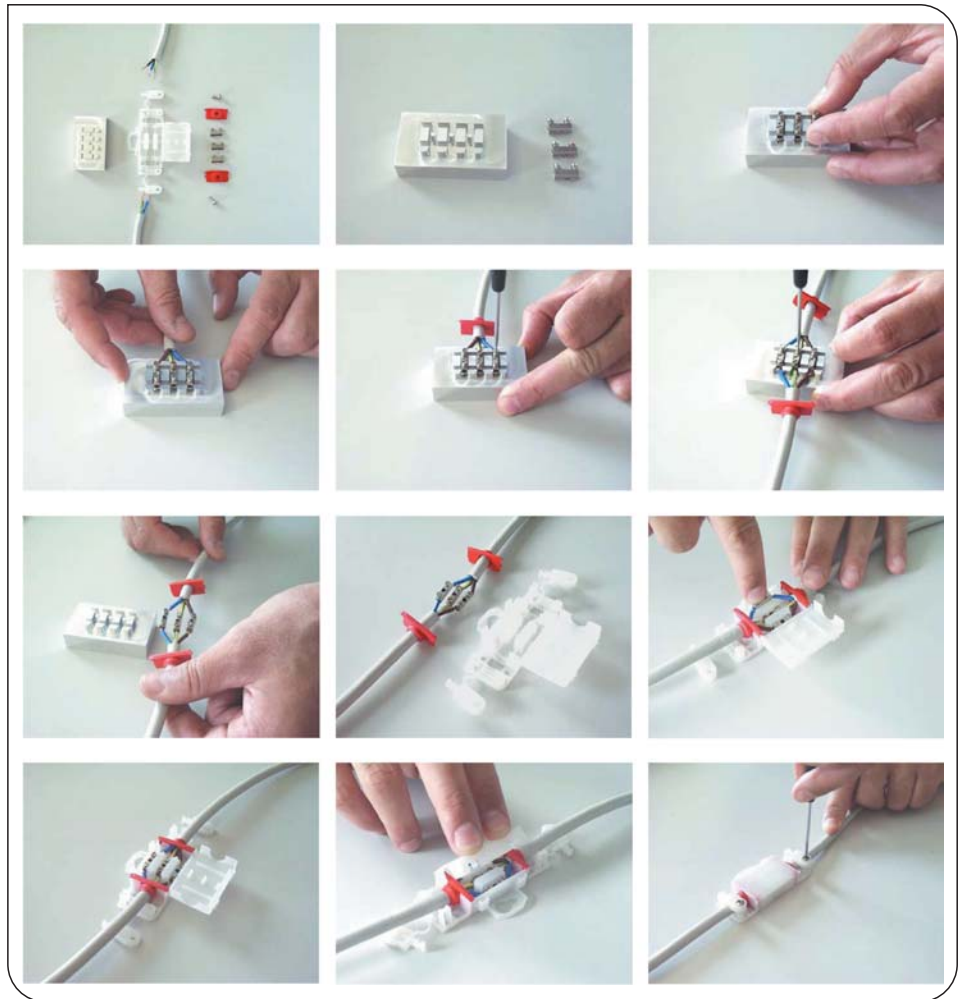

Accessori - Accessories

6000088EF

Gommino cieco
Blind seal

6000050EF

Gommino 2 fori Ø 1,5
2 holes Ø 1,5 seal

6000022EF

Gommino STD
STD seal

601000600

Vite - Screw
Ø 3,5x9,5

Sistema di fissaggio SNAP IN - SNAP IN fixing system

Istruzioni con posaggio - Cabling instructions with the use of a grill

Accessorio su richiesta
Accessory on demand

Eventuali modifiche e migliorie sui dati tecnici o sul prodotto potranno essere effettuate senza preavviso.
All technical data or other eventual product modifications and improvements can be carried out without notice

Kit di fornitura non assemblato THB
Unassembled kit THB

THB.110.XXX

601000600 **600 PZ** VERSIONE 1 FISSACAVO
 1 CABLE CLAMP VERSION

 **1200 PZ** VERSIONE 2 FISSACAVI
 2 CABLE CLAMP VERSION

6000022EF **1200 PZ**