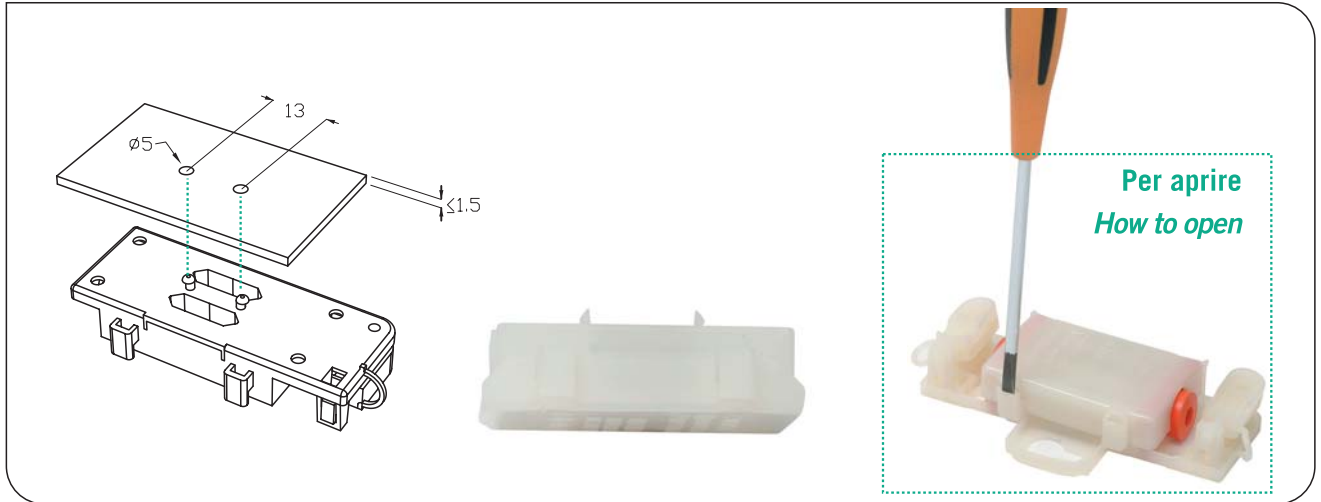

Accessori - Accessories

6000088EF

Gommino cieco
Blind seal

6000050EF

Gommino 2 fori Ø 1,5
2 holes Ø 1,5 seal

6000022EF

Gommino STD
STD seal

601000600

Vite - Screw
Ø 3,5x9,5

Sistema di fissaggio SNAP IN - SNAP IN fixing system

Istruzioni con posaggio - Cabling instructions with the use of a grill

Accessorio su richiesta
Accessory on demand

Eventuali modifiche e migliorie sui dati tecnici o sul prodotto potranno essere effettuate senza preavviso.
All technical data or other eventual product modifications and improvements can be carried out without notice