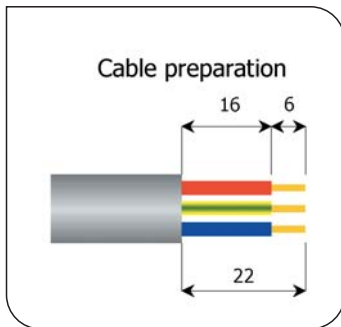

Accessori - Accessories

6000088EF

Gommino cieco
Blind seal

6000050EF

Gommino 2 fori Ø 1,5
2 holes Ø 1,5 seal

6000022EF

Gommino STD
STD seal

601000600

Vite - Screw
Ø 3,5x9,5

Sistema di fissaggio SNAP IN - SNAP IN fixing system

Istruzioni con posaggio - Cabling instructions with the use of a grill

Accessorio su richiesta
Accessory on demand

Eventuali modifiche e migliorie sui dati tecnici o sul prodotto potranno essere effettuate senza preavviso.
All technical data or other eventual product modifications and improvements can be carried out without notice