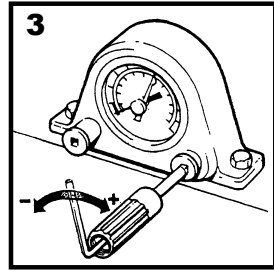

- ✓ = REQUIRED TORQUE SETTING
- ✓ = VALEUR DU COUPLE SOUHAITEE
- ✓ = GEWÜNSCHTE DREHMOMENT-EINSTELLUNG
- ✓ = AJUSTE DEL PAR REQUERIDO
- ✓ = COPPIA DI TARATURA RICHIESTA
- ✓ = MOMENTINSTÄLLNING
- ✓ = VOORGESCHREVEN MOMENTINSTELLING
- ✓ = 需要扭力設定