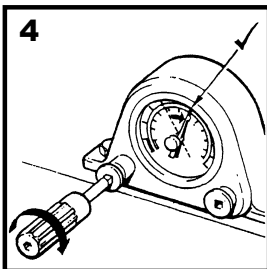

- ✓ = REQUIRED TORQUE SETTING
- ✓ = VALEUR DU COUPLE SOUHAITEE
- ✓ = GEWÜNSCHTE DREHMOMENT-EINSTELLUNG
- ✓ = AJUSTE DEL PAR REQUERIDO
- ✓ = COPPIA DI TARATURA RICHIESTA
- ✓ = MOMENTINSTÄLLNING
- ✓ = VOORGESCHREVEN MOMENTINSTELLING
- ✓ = 需要扭力設定