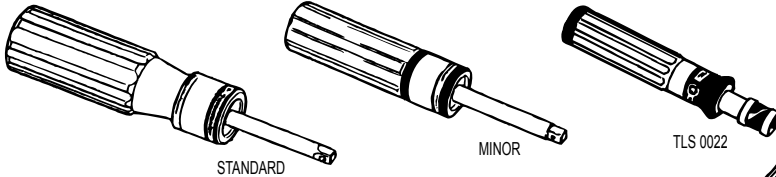

# TORQUE-LIMITING SCREWDRIVERS

TOURNEVIS DYNAMOMETRIQUES A PRE-REGLAGE  
DREHMOMENTBEGRENZENDE SCHRAUBENDREHER  
ATORNILLADORES CON LIMITADOR DE PAR  
GRIFIVITI LIMITATORI DI COPPIA  
MOMENTBEGRÄNSANDE SKRUVMEJSLAR  
SCHROEVEDRAAIERS MET MOMENTBEGRENZING  
空轉扭力起子

- ✓ = REQUIRED TORQUE SETTING
- ✓ = VALEUR DU COUPLE SOUHAITEE
- ✓ = GEWÜNSCHTE DREHMOMENT-EINSTELLUNG
- ✓ = AJUSTE DEL PAR REQUERIDO
- ✓ = COPPIA DI TARATURA RICHIESTA
- ✓ = MOMENTINSTÄLLNING
- ✓ = VOORGESCHREVEN MOMENTINSTELLING
- ✓ = 需要扭力設定