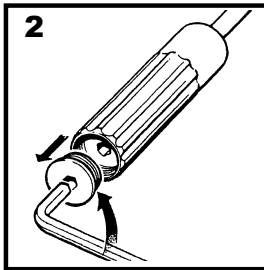

- ✓ = REQUIRED TORQUE SETTING
- ✓ = VALEUR DU COUPLE SOUHAITEE
- ✓ = GEWÜNSCHTE DREHMOMENT-EINSTELLUNG
- ✓ = AJUSTE DEL PAR REQUERIDO
- ✓ = COPPIA DI TARATURA RICHIESTA
- ✓ = MOMENTINSTÄLLNING
- ✓ = VOORGESCHREVEN MOMENTINSTELLING
- ✓ = 需要扭力設定