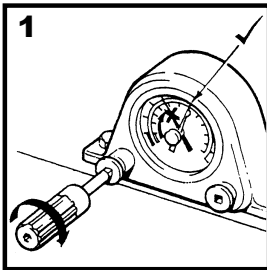

- ✓ = REQUIRED TORQUE SETTING
- ✓ = VALEUR DU COUPLE SOUHAITEE
- ✓ = GEWÜNSCHTE DREHMOMENT-EINSTELLUNG
- ✓ = AJUSTE DEL PAR REQUERIDO
- ✓ = COPPIA DI TARATURA RICHIESTA
- ✓ = MOMENTINSTÄLLNING
- ✓ = VOORGESCHREVEN MOMENTINSTELLING
- ✓ = 需要扭力設定