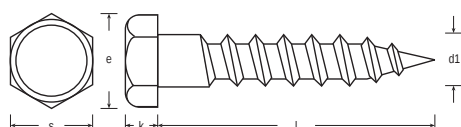

Datasheet

Hexagon Head Coachscrew to DIN 571 Gr 4.8 Steel, Bright Zinc Plated

RS Stock No **1443547**
Size **M12 x 150**

d1	6mm	8mm	10mm	12mm	
k	4	5.5	7	8	
s	10	13	17	19	
e	min.	10.89	14.2	18.72	20.88

Please view our full range listing below

RS Stock No	Size	RS Stock No	Size	RS Stock No	Size
1443532	M6 x 25	825001	M8 x 70	1443544	M12 x 50
824878	M6 x 40	825017	M8 x 75	825124	M12 x 60
824890	M6 x 50	825023	M8 x 80	1443545	M12 x 70
824913	M6 x 60	1443538	M8 x 100	825152	M12 x 75
824935	M6 x 70	825039	M10 x 50	825168	M12 x 80
1443533	M6 x 80	825051	M10 x 60	825180	M12 x 100
1443534	M6 x 90	825073	M10 x 70	825203	M12 x 120
1443535	M6 x 100	825089	M10 x 75	1443546	M12 x 130
1443536	M8 x 25	825095	M10 x 80	1443547	M12 x 150
1443537	M8 x 30	825118	M10 x 100		
824941	M8 x 40	1443539	M10 x 120		
824957	M8 x 45	1443540	M10 x 130		
824963	M8 x 50	1443541	M10 x 140		
824985	M8 x 60	1443542	M10 x 150		
824991	M8 x 65	1443543	M12 x 40		