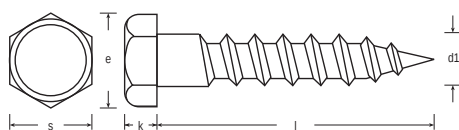

# Hexagon Head Coachscrew A2 Stainless Steel to DIN 571

RS Stock No **1443559**  
Size **M10 x 70**

d1	6mm	8mm	10mm	12mm
k	4	5.5	7	8
s	10	13	17	19
e	min. 10.89	14.2	18.72	20.88

## Please view our full range listing below

RS Stock No	Size	RS Stock No	Size
1443548	M6 x 40	1443556	M8 x 100
1443549	M6 x 50	1443557	M10 x 50
1443550	M6 x 60	1443558	M10 x 60
1443551	M6 x 70	1443559	M10 x 70
1443552	M8 x 50	1443560	M10 x 80
1443553	M8 x 60	1443561	M10 x 100
1443554	M8 x 70	1443562	M10 x 120
1443555	M8 x 80		