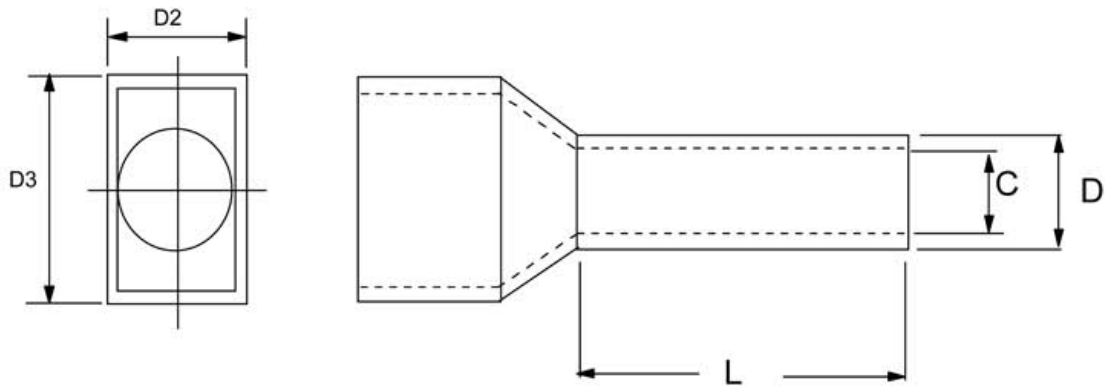

Datasheet

RS Pro Dual Entry Bootlace Ferrules

Dimensions:

Stock Number	Wire Size mm ²	L	C	D	D2	D3	Colour
311-7971	2 x 0.5	8	1.2	1.5	4.7	2.5	WHITE
184-9654	2 x 0.75	8	1.5	1.8	3.5	602	GREY
184-9660	2 x 1	8			4	6	RED
184-9676	2 x 1.5	8	2	2.3	4.2	7.2	BLACK
184-9682	2 x 2.5	8	2.5	2.9	5	8.5	BLUE
311-7993	2 x 4	12	3.4	3.8	5.7	9.2	GREY
311-8003	2 x 6	14	4.5	4.9	6.8	10.5	YELLOW
311-7971	2 x 10	14	6.1	6.5	8	13	RED
184-9654	2 x 16	14	8.5	8.7	10.5	19.3	BLUE